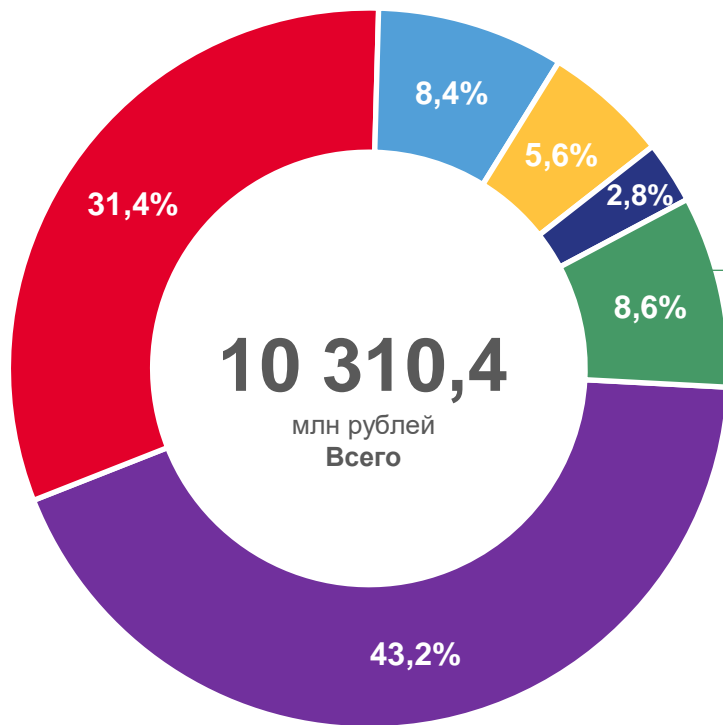

СТРУКТУРА БЫТОВЫХ УСЛУГ НАСЕЛЕНИЮ

апрель 2023 г.