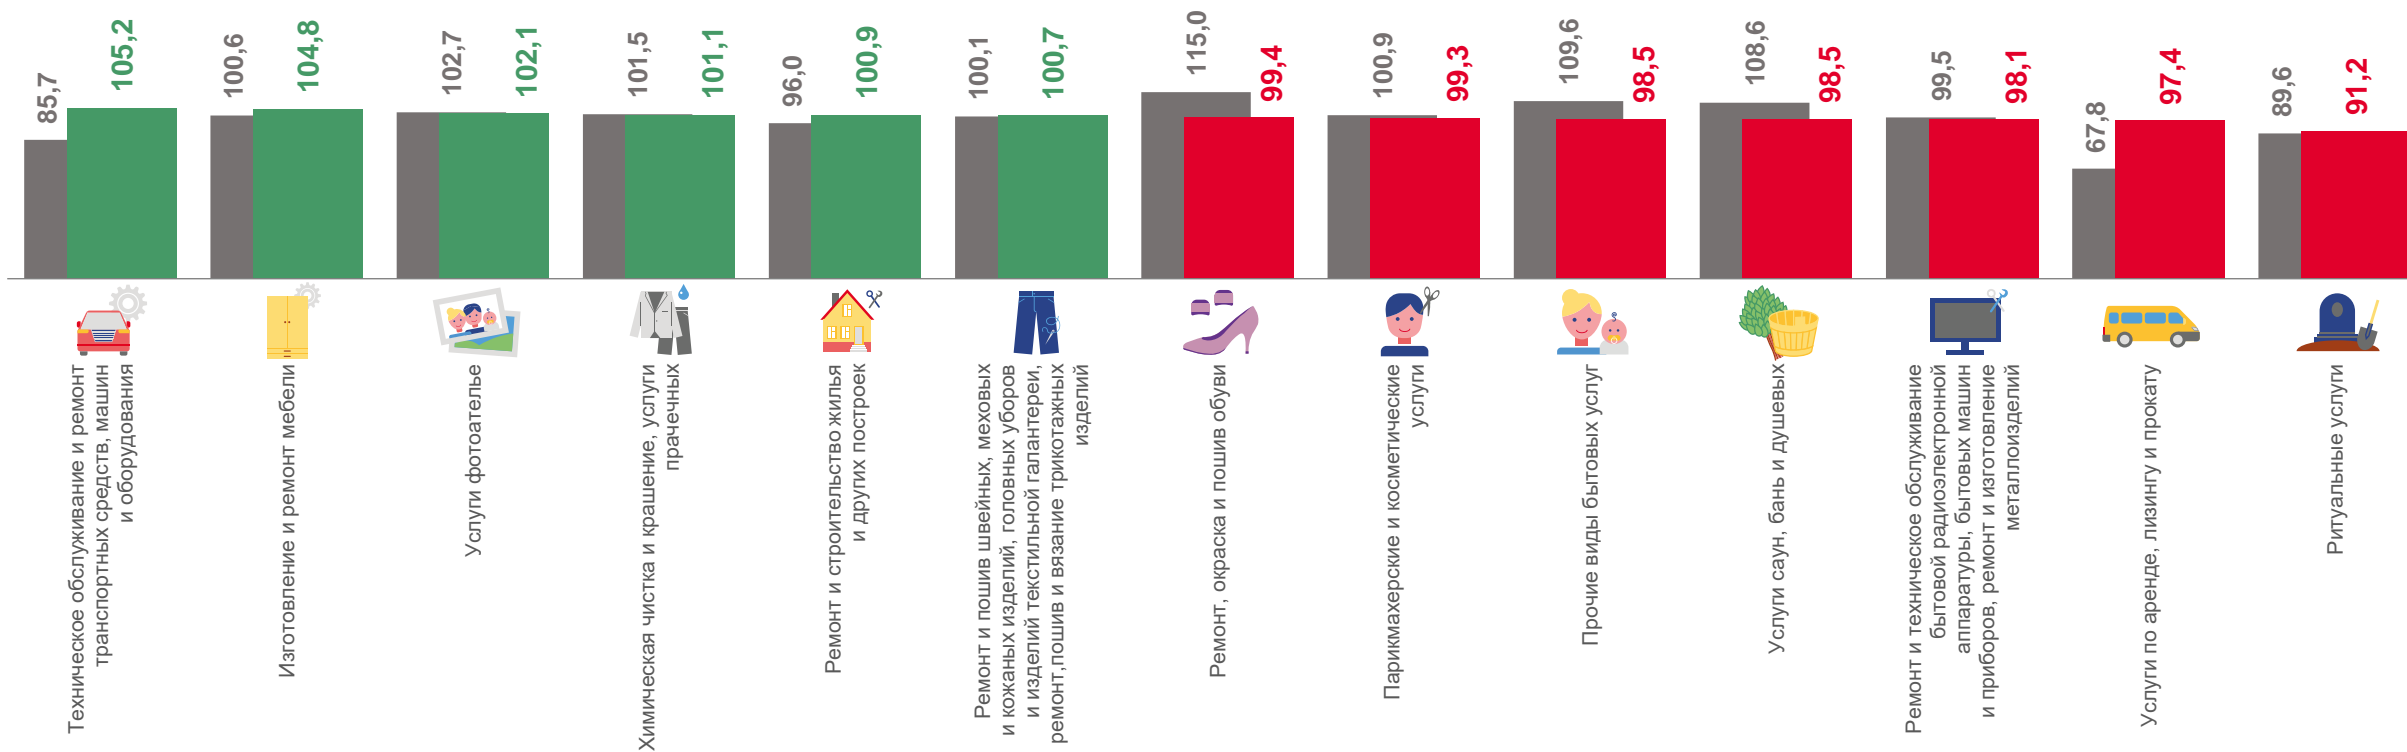

ОБЪЕМ БЫТОВЫХ УСЛУГ НАСЕЛЕНИЮ ПО ВИДАМ

апрель 2023 г. в % к марту 2023 г.

105,2

104,8

97,4

91,2

Техническое обслуживание и ремонт транспортных средств, машин и оборудования

Изготовление и ремонт мебели

Услуги по аренде, лизингу и прокату

Ритуальные услуги

■ Апрель 2022 г. к марту 2022 г.

■ Апрель 2023 г. к марту 2023 г.