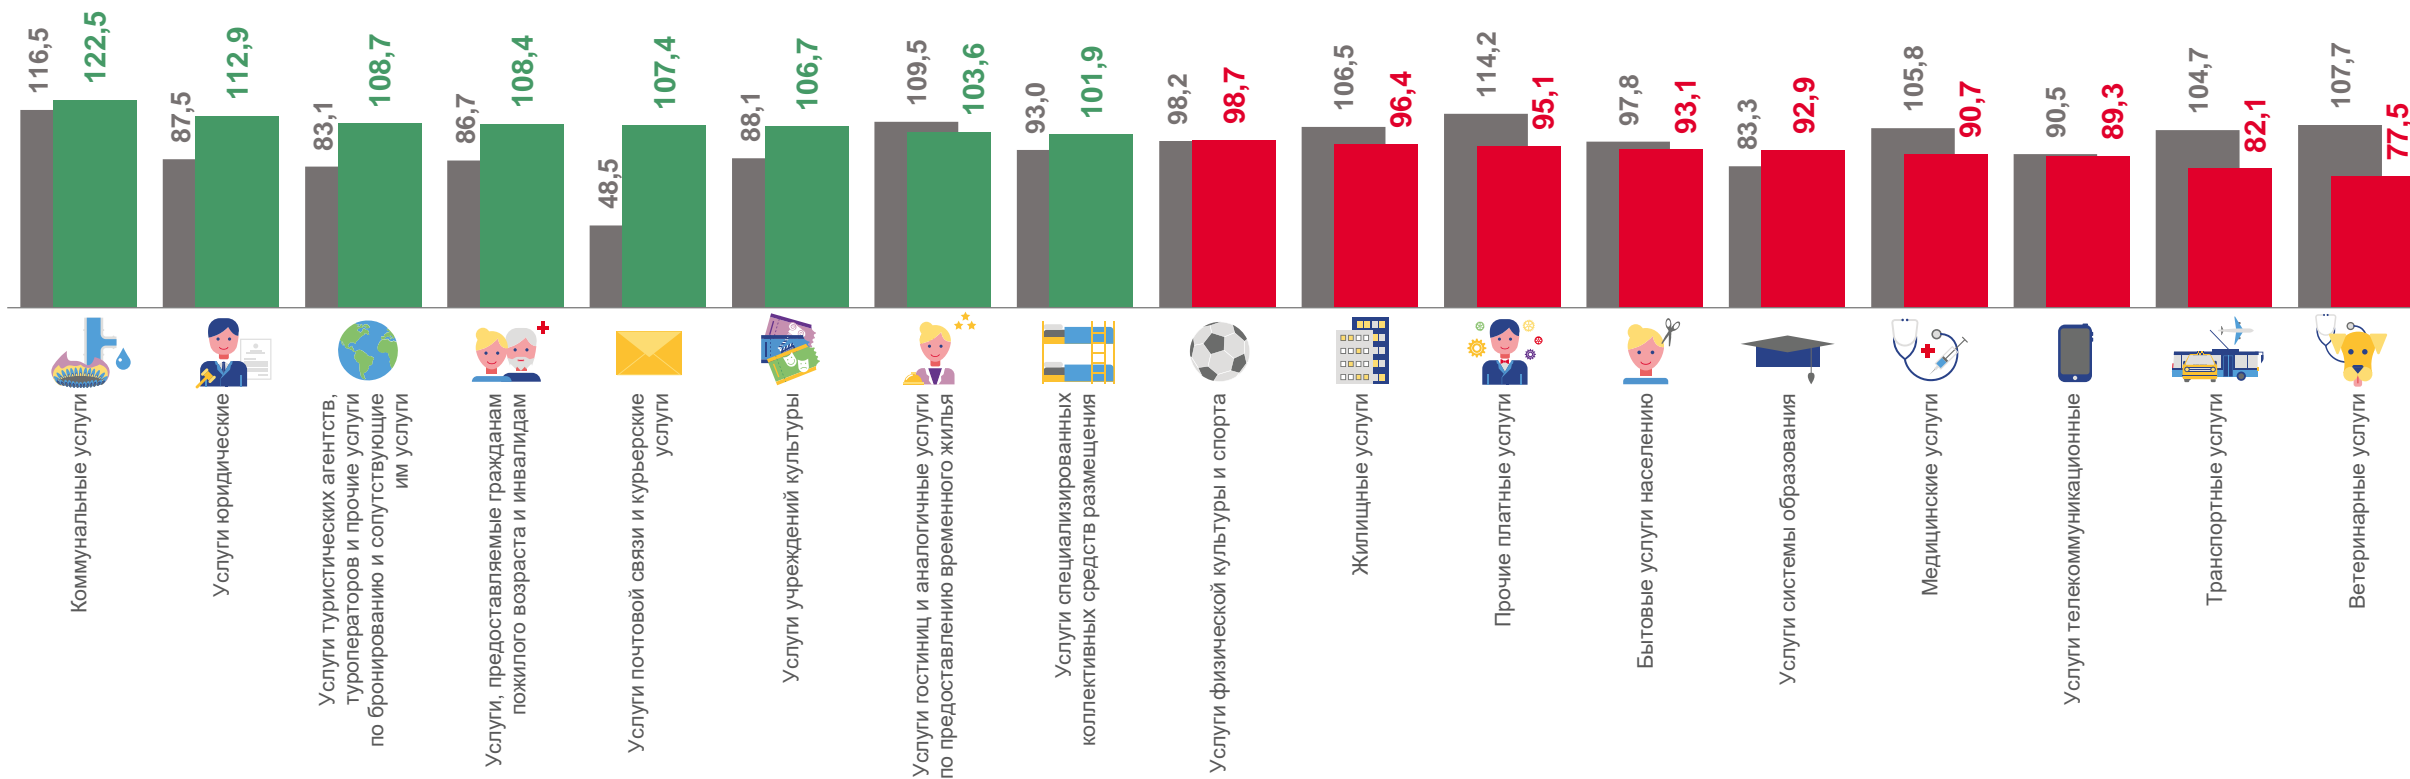

ОБЪЕМ ПЛАТНЫХ УСЛУГ НАСЕЛЕНИЮ ПО ВИДАМ

апрель 2023 г. в % к апрелю 2022 г.

122,5

112,9

82,1

77,5

Коммунальные услуги

Услуги юридические

Транспортные услуги

Ветеринарные услуги

■ Апрель 2022 г. к апрелю 2021 г.

■ Апрель 2023 г. к апрелю 2022 г.